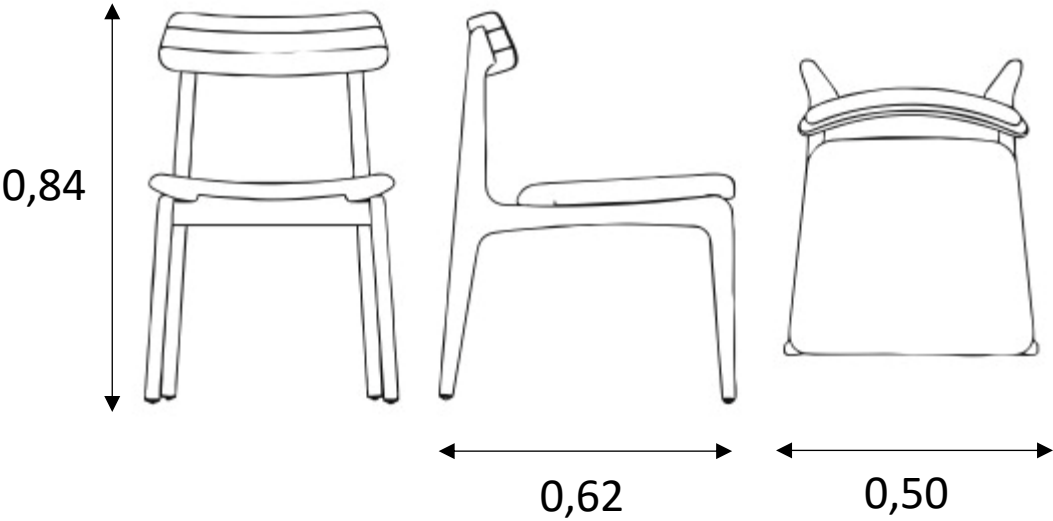

BRETON

CADEIRA
LARA

COLEÇÃO ALEMANHA

CADEIRA
LARA

BRETON

Cadeira Lara

CADEIRA
LARA

BRETON

Diferenciais:

- Estrutura em madeira maciça

CADEIRA
LARA

BRETON

 Encosto em madeira maciça e assento estofados em multilaminado. Estrutura em madeira maciça. Medidas especiais não disponíveis.

Medidas podem apresentar leves variações. Nos reservamos o direito de efetuar essas alterações sem consulta prévia.

CADEIRA
LARA

BRETON